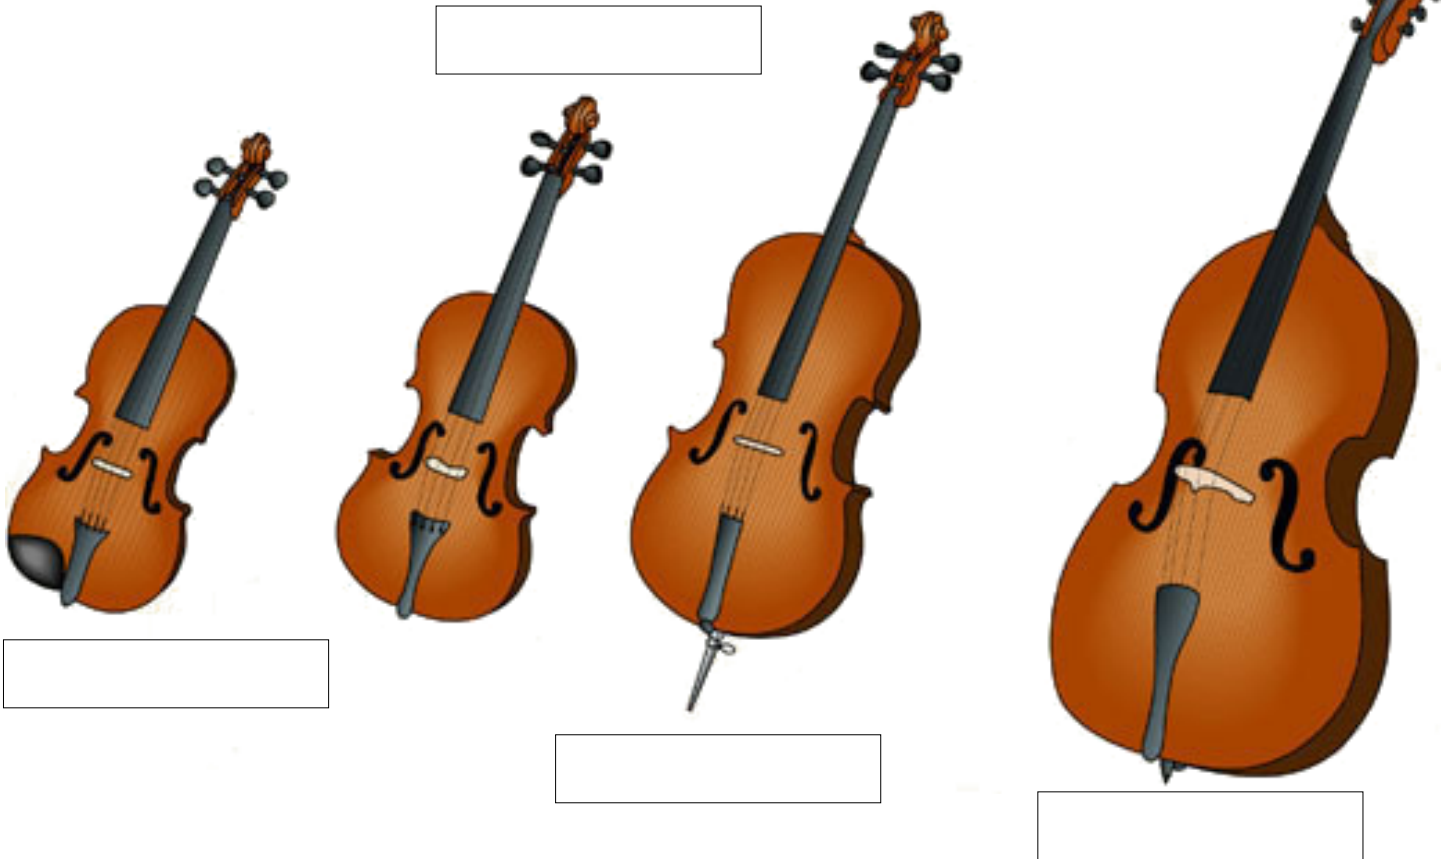

# Les cordes dans l'orchestre symphonique

réinitialiser (efface les réponses)

Vrai ou faux ?

[Lien vers Google](#)

vrai  faux Tous ces instruments sont joués avec un archet

vrai  faux Plus l'instrument est grand, plus il sonne grave.

Dans cet extrait, j'ai entendu

Tempo

- lent
- modéré
- rapide

Le premier thème est joué par

les cordes  les bois  les cuivres  les percussions

Mon avis sur la musique

[envoyer par mail](#)